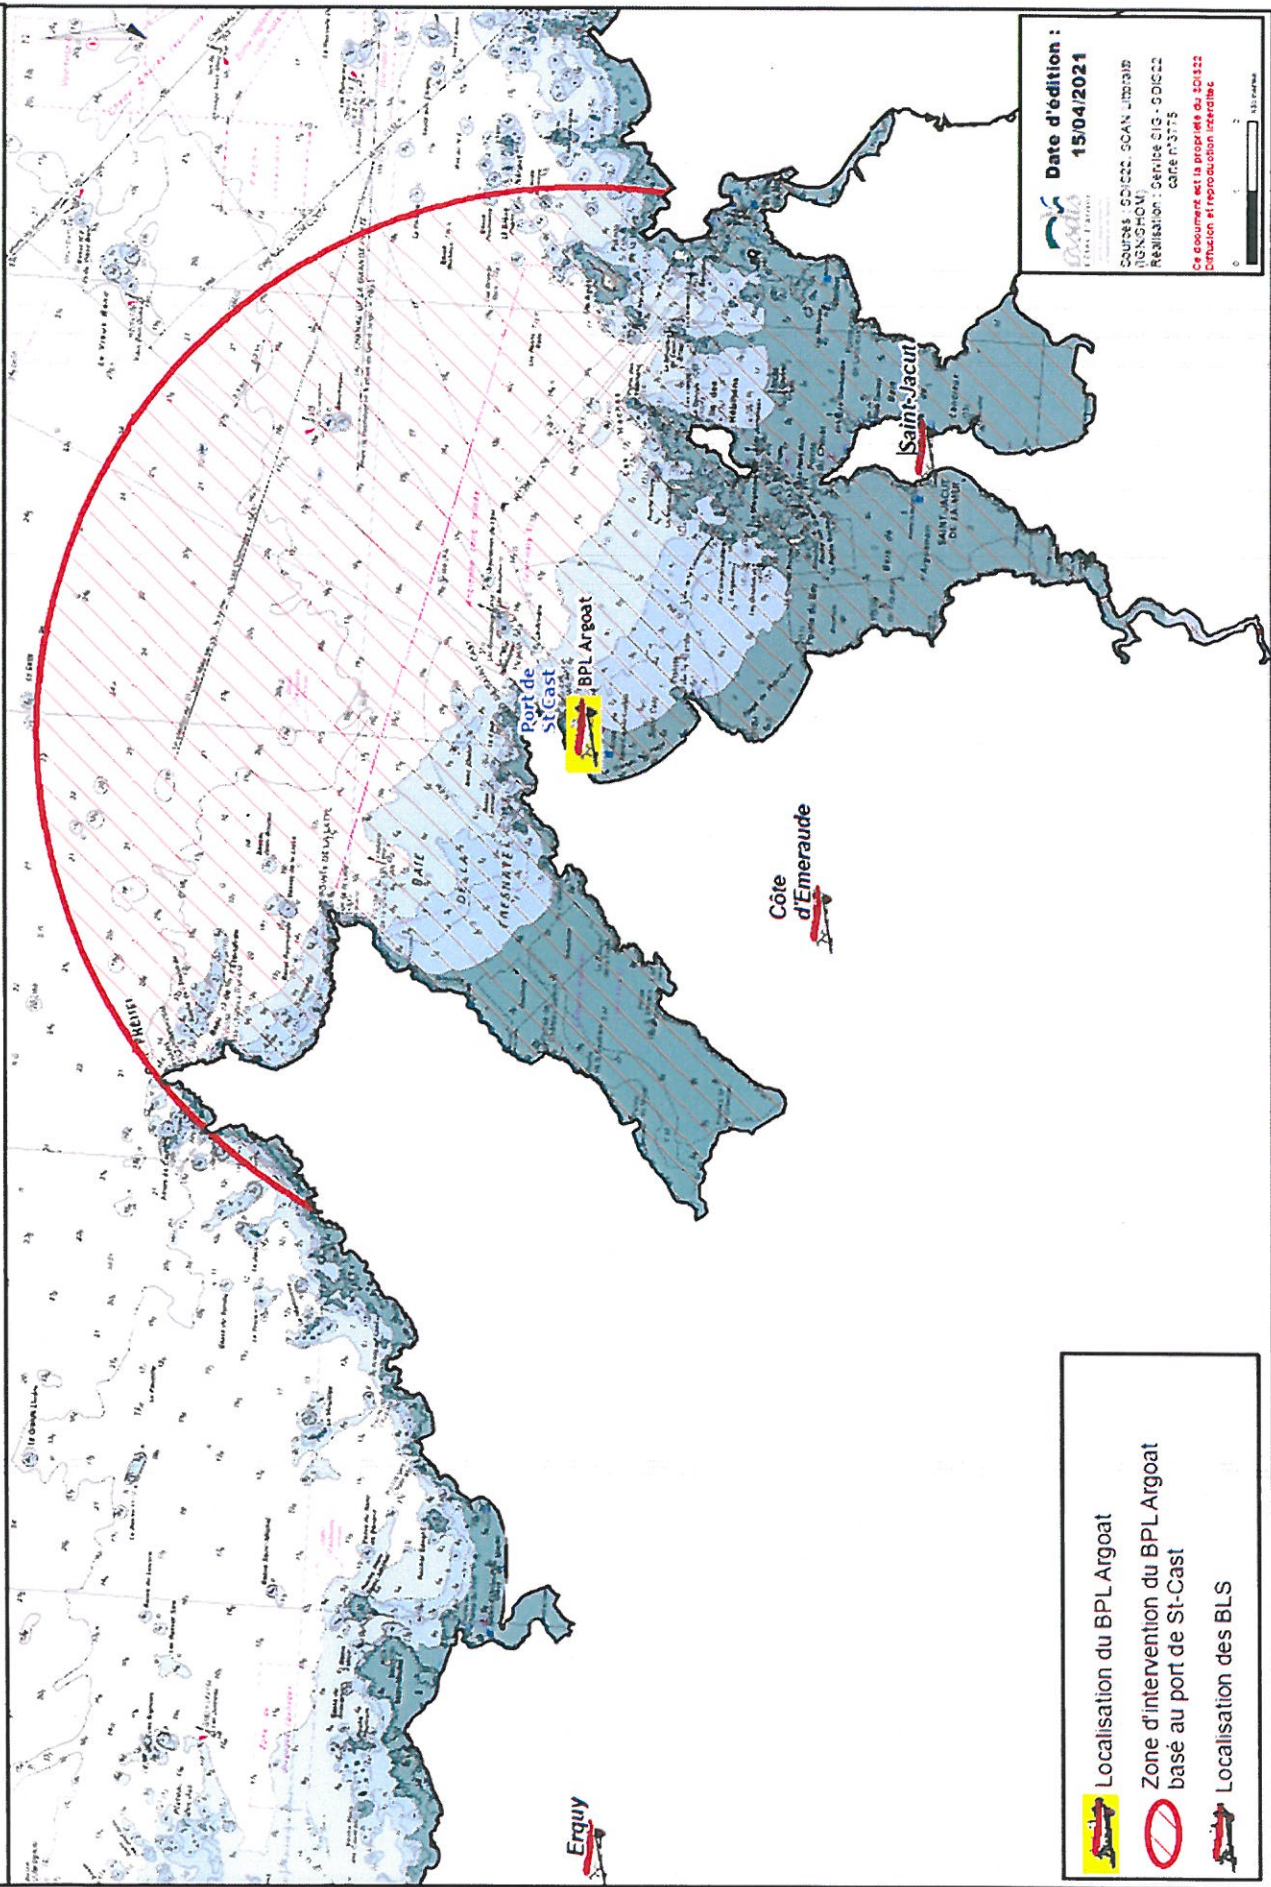

Secteur d'intervention théorique du BPL Argoat basé au port de St Cast

Date d'édition :
15/04/2024

SOURCES : SDIC22, SOAN JUBRAID (USKSHOU)
Réalisation : Service SIG - SDIC22
carte n°3775

Ce document est la propriété de SDIC22
Définition et reproduction interdites.

-  Localisation du BPL Argoat
-  Zone d'intervention du BPL Argoat basé au port de St-Cast
-  Localisation des BLS